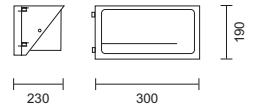

51
European
Grey

code lamp details

Butler small

4407 MH/HPS 70W 230V E27
4417 MV 80W 230V E27
4427 Comp. 2 x 26W 230V G24d-3

code lamp details

Butler medium

4438 MH/HPS 70W 230V E27
4418 MV 80W 230V E27
4428 MV 125W 230V E27
4424 Comp. 2 x 26W 230V G24d-3