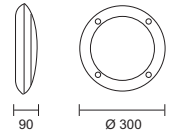

30
Black

31
White

50
Silver

code lamp details

Aida plain

4508.1.123 23W 230V E27

code lamp details

Alma plain